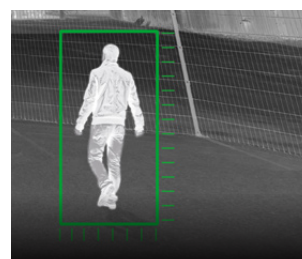

MAGGIORE ACCURATEZZA

L'**Auto Calibrazione** permette alla telecamera di calcolare la dimensione di ogni oggetto, animale o persona garantendo una rilevazione estremamente accurata.

SEGNALAZIONI PRECISE ED AFFIDABILI

Le **Telecamere Termiche** di ultima generazione utilizzano algoritmi di analisi video avanzata di tipo **Deep Learning** che rilevano e discriminano persone e veicoli da animali, pioggia, foglie o altri oggetti in movimento, causa comune di falsi allarmi. Ciò consente un significativo miglioramento nella precisione della segnalazione dell'evento al sistema di videosorveglianza rispetto alle soluzioni tradizionali. L'algoritmo di Detection è in grado di rilevare le persone provenienti in un gruppo riquadrandoli singolarmente. La combinazione della funzione **Human/Vehicle Detection** con le funzioni **Smart Line Crossing Detection** e **Intrusion Detection** garantisce segnalazioni precise ed affidabili. Le **Telecamere Termiche** sono quindi una soluzione eccellente per il rilevamento dei tentativi di effrazione.