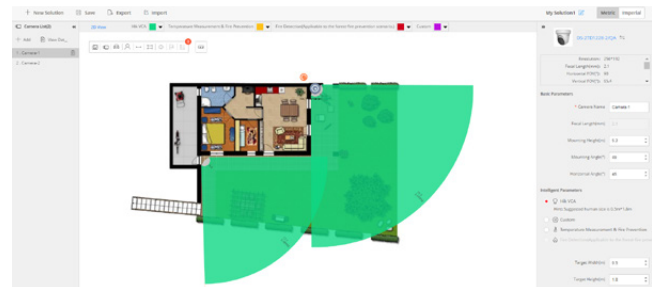

MANAGEMENT DA APP & SOFTWARE

Le Telecamere Termiche dialogano nativamente con la APP Hik-Connect e i software iVMS-4200 e HikCentral, garantendo al cliente la semplicità di monitorare il sistema da un unico applicativo. Hik-Connect, iVMS-4200 e HikCentral rappresentano il fulcro della convergenza e permettono di:

- Visualizzare le regole di allarme preimpostate relativa videoanalisi, aree e punti di temperatura
- Visualizzare il contenuto live e playback delle telecamere
- Ricevere notifiche push di preallarme ed allarme se attiva la funzione misurazione della temperatura
- Ricevere notifiche push di allarme se attive le funzioni Monitoraggio area o Prevenzione incendi

THERMAL DESIGN TOOL

Hikvision ha sviluppato il software Thermal Design Tool, strumento che permette di simulare il posizionamento e l'installazione di una o più Telecamere Termiche in un impianto. Il tool si può utilizzare accedendo direttamente nella piattaforma online al seguente link: <https://tools.hikvision.com/#/lensSelection-thermal?lan=en>

TERMICHE

TELECAMERE TERMICHE HeatPro

Bullet Bi-Spectrum

€1.377,00

DS-2TD2628-3/QA
DS-2TD2628-7/QA

- Risoluzione Ottica Termica: Max 256x192
- Risoluzione Ottica Tradizionale: Max 2688x1520
- Lunghezza Focale Tradizionale: 4,3mm, 6,4mm
- Lunghezza Focale Termica: 3.6mm, 6.9mm
- Sensore Termico: Ossido di Vanadio senza raffreddamento
- Pixel Pitch: 12µm
- Portata Illuminatore Led: 30m
- Staffe associate: 26

Bullet Bi-Spectrum

€ 1.520,00

DS-2TD2628-10/QA

- Risoluzione Ottica Termica: Max 256x192
- Risoluzione Ottica Tradizionale: Max 2688x1520
- Lunghezza Focale Tradizionale: 8mm
- Lunghezza Focale Termica: 9.7mm
- Sensore Termico: Ossido di Vanadio senza raffreddamento
- Pixel Pitch: 12µm
- Portata Illuminatore Led: 30m
- Staffe associate: 26

Turret Bi-Spectrum

€ 1.377,00

DS-2TD1228-2/QA
DS-2TD1228-7/QA

- Risoluzione Ottica Termica: Max 256x192
- Risoluzione Ottica Tradizionale: Max 2688x1520
- Lunghezza Focale Tradizionale: 2.2mm, 4.3mm
- Lunghezza Focale Termica: 2.1mm, 3.6mm
- Sensore Termico: Ossido di Vanadio senza raffreddamento
- Pixel Pitch: 12µm
- Portata Illuminatore Led: 15m
- Staffe associate: 6

Speed Dome Bi-Spectrum

€ 3.345,00

DS-2TD4228-10/W

- Risoluzione Ottica Termica: Max 256x192
- Risoluzione Ottica Tradizionale: Max 2688x1520
- Lunghezza Focale Tradizionale: 4.8 - 153mm Zoom 32x
- Lunghezza Focale Termica: 10mm
- Sensore Termico: Ossido di Vanadio senza raffreddamento
- Pixel Pitch: 12µm
- Portata Illuminatore Led: 15m
- Staffe associate: 29, 31