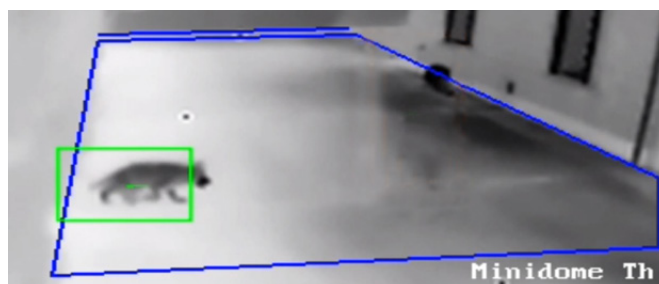

RILEVAMENTO ANIMALE NELL'AREA CONFIGURATA