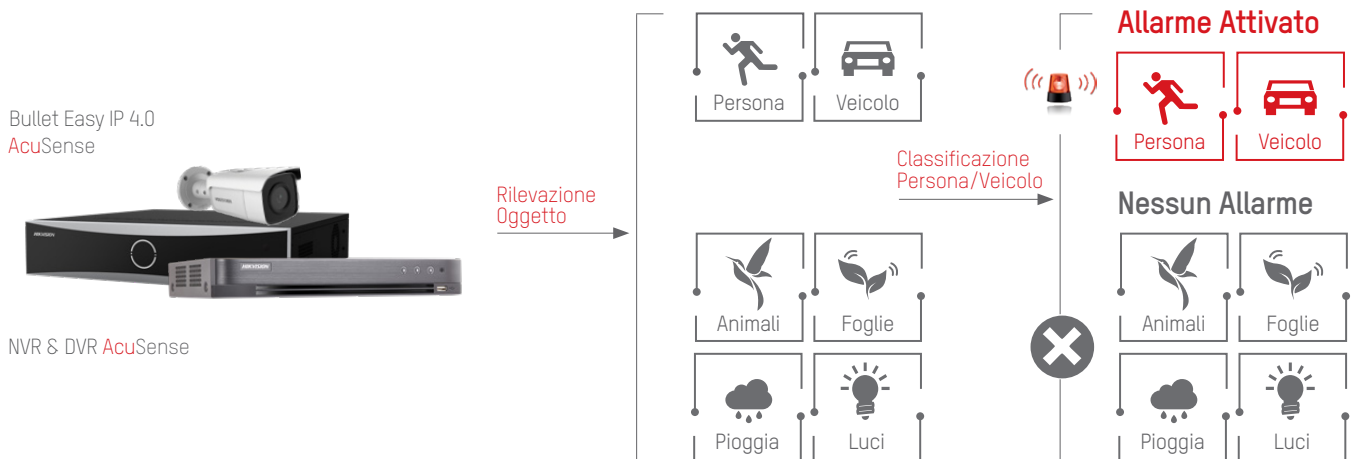

Videosorveglianza IP e Analogico

HIKVISION

CATALOGO
NOVEMBRE
-
2023

PROEXPERT
selection

TECNOLOGIA AcuSense

UNA GAMMA COMPLETA A LIVELLO DI PRODOTTO E DI TECNOLOGIA

La tecnologia AcuSense rivoluziona il mondo dell'analisi video e si posiziona come il nuovo standard nel mercato della videosorveglianza. Disponibile sia nelle tecnologie IP che Turbo HD, rileva e classifica persone e veicoli, escludendo altri oggetti in movimento, migliorando l'affidabilità del sistema fino al 90%. Offre inoltre una funzione di ricerca rapida che consente all'operatore di distinguere automaticamente le registrazioni contenenti persone e veicoli, garantendo risparmio di tempo nella ricerca ed evitando così di rivedere inutilmente ore di filmati. Questo risultato è possibile grazie alla tecnologia avanzata che utilizza algoritmi di tipo Deep Learning e un hardware con una architettura GPU (Graphic Process Unit) di elaborazione grafica per un'analisi video avanzata.

HUMAN & VEHICLE DETECTION

DISCRIMINAZIONE FALSI ALLARMI E AFFIDABILITÀ

A differenza dei tradizionali sistemi di videosorveglianza di analisi video, l'algoritmo Deep Learning di AcuSense discrimina gli oggetti in movimento all'interno della scena, li analizza tramite i suoi algoritmi e quindi li classifica, distinguendo persone e veicoli rispetto ad altri tipi di oggetti: animali, pioggia, foglie o altro. Con AcuSense è possibile ridurre il numero di falsi allarmi fino al 90%, con conseguente incremento dell'efficacia del sistema e ottimizzazione dei costi, a garanzia di un'elevata soddisfazione del cliente.

FUNZIONI SMART: SEGNALAZIONI ACCURATE

Line Crossing Detection

Intrusion Detection

Unattended Baggage Detection

Object Removal Detection

Sudden Scene Change Detection

Face Capture

Region Entrance Detection