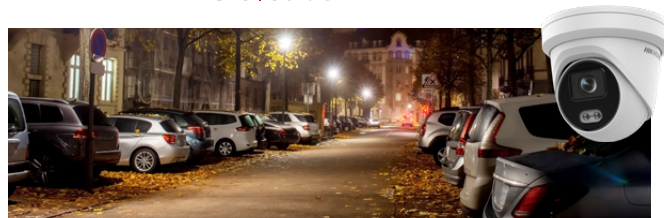

Telecamera convenzionale

Telecamera ColorVu

TURBO HD 4 IN 1 SINO A 3K

Ideali per aggiornare impianti in alta definizione mantenendo l'infrastruttura analogica già esistente a risoluzione standard, le soluzioni Turbo HD ColorVu sono sinonimo di flessibilità e versatilità.