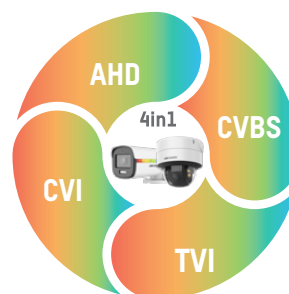

TURBO HD 4 IN 1 SINO A 3K

Ideali per aggiornare impianti in alta definizione mantenendo l'infrastruttura analogica già esistente a risoluzione standard, le soluzioni Turbo HD ColorVu sono sinonimo di flessibilità e versatilità.

I sistemi possono infatti essere aggiornati mantenendo l'infrastruttura già presente e sostituendo semplicemente le vecchie telecamere. Grazie alla tecnologia Autosensing l'installazione è pressoché automatica e, le immagini sono in alta definizione e a colori.